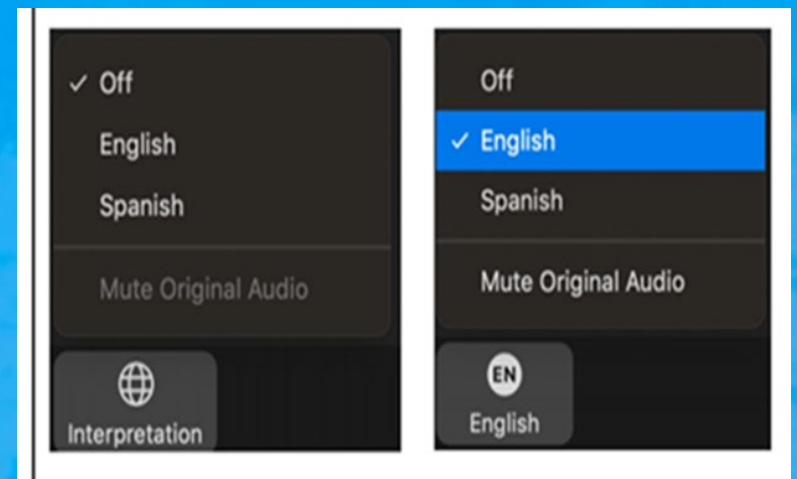

LEAD THE
WAY

Question & Answer Session

Sesión de preguntas y respuestas

Closed Captions

Closed Captions can be viewed by clicking on the "Closed Captions" button at the bottom of your screen

Subtítulos e interpretación

Pueden ver los subtítulos haciendo clic en el botón "Closed Captions" que está en la parte inferior de su pantalla.

Pueden acceder la interpretación en español haciendo clic en "Interpretation" en la parte inferior de la pantalla y seleccionando "Spanish".